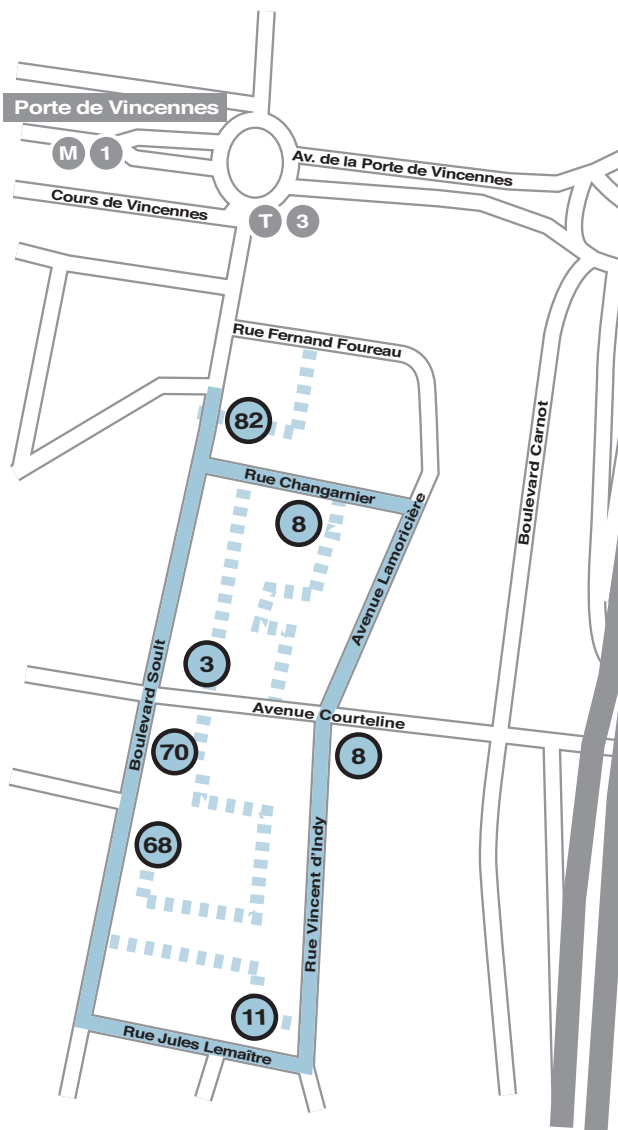

SENS DE LA VISITE

exposition du 18 septembre au 31 décembre 2010
visites sur rendez-vous

- 82, boulevard Soult
André Granet
Immeuble à confort moyen, 1929-1932
- Jakob Gautel**
Sens de la visite, 1993-2010
- Aurélie Godard**
Un faible degré de dess(e)in, 2008-2010
- Jiro Nakayama**
High-Tech Art immatériel, 1991
Vide, 2010
- 8, rue Changarnier
Éléonore Cheneau
Papillons, 2010
- Régis Pinault**
Cité d'or, 2010
- 3, avenue Courteline
Valérie du Chéné
La Maison rouge, 2001 - 2010
- peinture réalisée par l'entreprise
THAT'S PAINTING Productions
Bernard Brunon
- 8, avenue Vincent d'Indy
Claude Parent
Collège Vincent d'Indy, 1988
- 70, boulevard Soult
Sylvain Barbier
Fair-play, 2009
- 68, boulevard Soult
Miquel Mont
Collage mural VII
- 11, rue Jules Lemaitre
Éléonore Cheneau
Papillons, 2010

lieu de rendez-vous 70 boulevard Soult 75012 Paris durée 1h

L'exposition **SENS DE LA VISITE** répond à l'invitation de l'Équipe de Développement Local Est 20° - Délégation à la Politique de la Ville et à l'Intégration à participer aux Journées du Patrimoine par l'Équipe de Développement Local Est 20° - Délégation à la Politique de la Ville et à l'Intégration : « **L'Est 20^{ème}, côté jardins** : À l'occasion des Journées du Patrimoine et de la Fête des Jardins, une invitation à découvrir autrement ce quartier grâce aux regards d'habitants, d'artistes, d'urbanistes, d'historiens et d'écologues. »

La galerie APDV développe une activité permanente de production et d'exposition d'oeuvres d'art dans un groupe d'immeubles HLM situé au sud de la Porte de Vincennes dans le 12^{ème} arrondissement, entre les boulevards des Maréchaux et Périphérique.