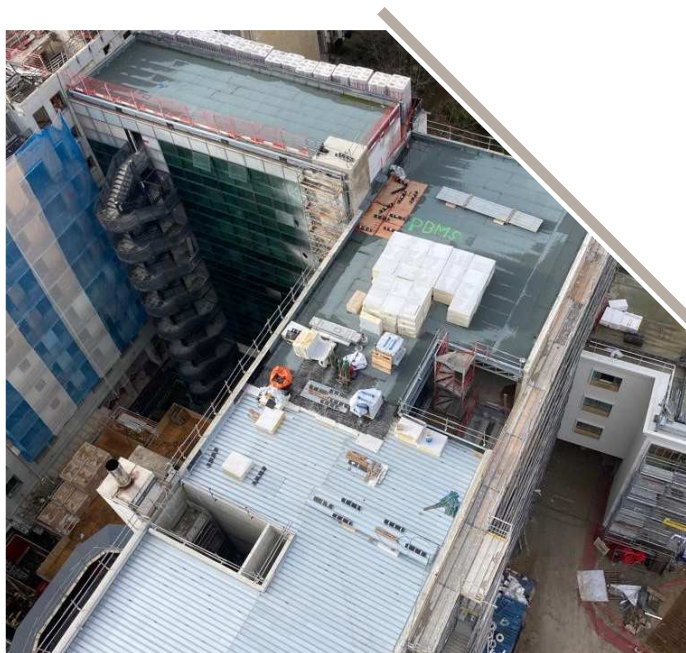

Le chantier de restructuration de l'école Télécom ParisTech Vous fait part de son avancement !

En ZONE 1 (Vert), les travaux de bardage coté rue (au-dessus de la poste) sont en cours

En ZONE 2 (Rouge), la réalisation de l'étanchéité est en cours sur les bâtiments F et B1

En ZONE 3 (Jaune), les travaux de finitions dans le bâtiment A sont bien avancés