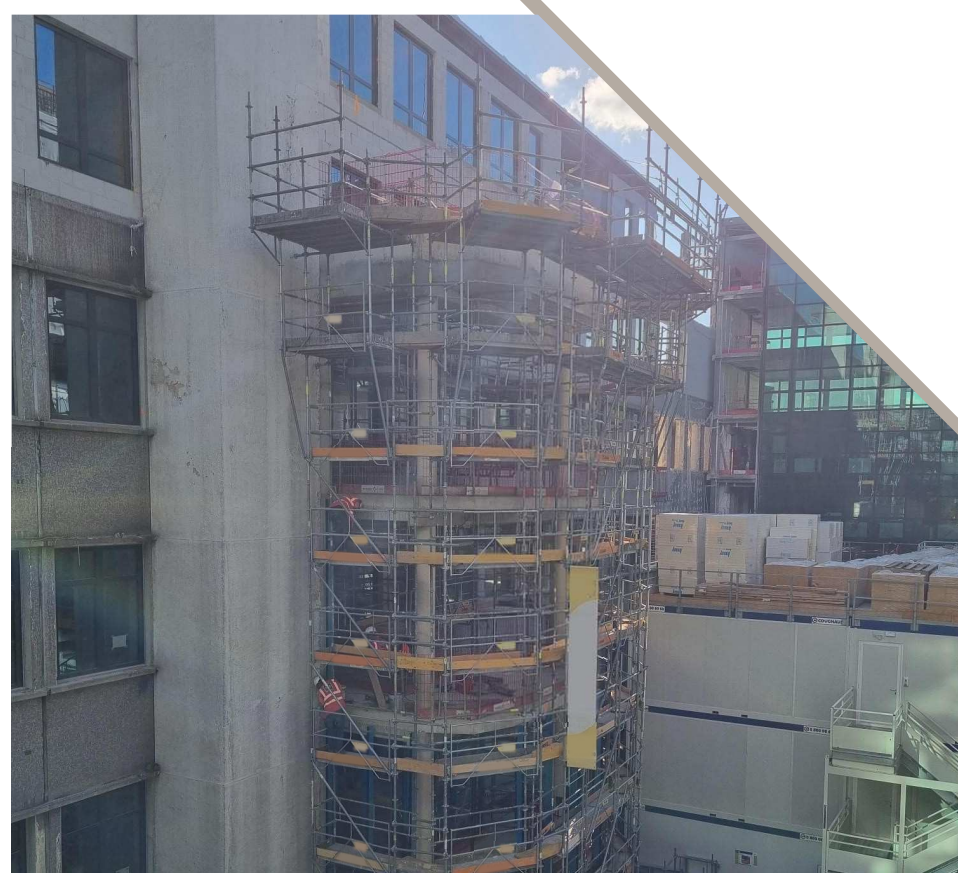

## Le chantier de restructuration de l'école Télécom ParisTech Vous fait part de son avancement !

**En ZONE 1 (Vert)**, la création des loggias intérieures continue.

**En ZONE 2 (Rouge)**, le montage de l'échafaudage de l'extension est terminé et la pose des fenêtres va débuter.

**En ZONE 3 (Jaune)**, une grue mobile est installée pour une durée d'un mois au niveau du bâtiment C situé entre Rue Daviel et Rue Barrault.